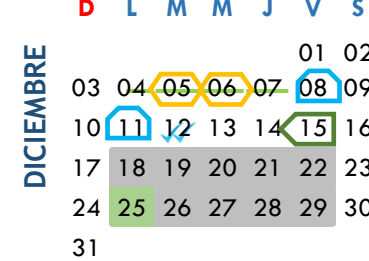

Calendario Escolar 2023-2024

El presente documento está sujeto a modificaciones de acuerdo a las disposiciones que emita la Dirección General de Universidades Tecnológicas y Politécnicas y la Secretaría de Educación del Estado de Quintana Roo.

- Inicio de Cuatrimestre
- Evaluación
- Publicación de calificaciones SISE
- Oficialización de calificaciones en SISE

- Fin de Cuatrimestre
- Inscripciones
- Reinscripciones
- Semana de la Ciencia y Tecnología
- Suspensión de labores docentes

- Periodo Vacacional
- Receso de clases
- Ultimo día para Altas y Bajas (Asignaturas de regularización)
- Evaluación docente TOEFL

- Día de Bienvenida.
- Fin de Estancias/Estadías
- Inicio de pago de titulación
- Fin de pago de titulación
- Examen de ubicación de Inglés

- Graduación y Titulación
- Examen de admisión
- Aniversario UPB
- Pago de Extraordinarios
- **Negritas:** Señalan reflexión de días conmemorativos.

- 27 de Enero
  Día del Nutriólogo
- 5 de Febrero
  Aniversario de la Constitución
- 15 de Marzo
  Aniversario de la UPB
- 21 de Marzo
  Natalicio de Benito Juárez
- 27 de Abril
  Día Internacional del Diseño Gráfico
- 15 de Mayo
  Día del Maestro
- 23 de Mayo
  Día del Estudiante
- 5 de Julio
  Día del Terapeuta Físico
- 13 de Septiembre
  Día del Programador
- 16 de Septiembre
  Aniversario de la Independencia
- 27 de Septiembre
  Día Mundial del Turismo
- 28 de Octubre
  Día Internacional de la Animación
- 20 de Noviembre
  Aniversario de la Revolución Mexicana
- 8 de Diciembre
  Día del Administrador

Autoriza:

Dra. Ingrid Citlali Suárez McLiberty
Rectora