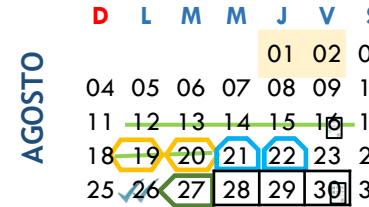

# Calendario Escolar 2023-2024

El presente documento está sujeto a modificaciones de acuerdo a las disposiciones que emita la Dirección General de Universidades Tecnológicas y Politécnicas y la Secretaría de Educación del Estado de Quintana Roo.

- Inicio de Cuatrimestre
- Evaluación
- Publicación de calificaciones SISE
- Oficialización de calificaciones en SISE

- Fin de Cuatrimestre
- Inscripciones
- Reinscripciones
- Semana de la Ciencia y Tecnología
- Suspensión de labores docentes