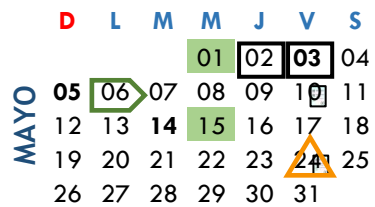

Calendario Escolar 2023-2024

El presente documento está sujeto a modificaciones de acuerdo a las disposiciones que emita la Dirección General de Universidades Tecnológicas y Politécnicas y la Secretaría de Educación del Estado de Quintana Roo.

- Inicio de Cuatrimestre
- Evaluación
- Publicación de calificaciones SISE
- Oficialización de calificaciones en SISE

- Fin de Cuatrimestre
- Inscripciones
- Reinscripciones
- Semana de la Ciencia y Tecnología
- Suspensión de labores docentes

- Periodo Vacacional
- Receso de clases
- Ultimo día para Altas y Bajas (Asignaturas de regularización)
- Evaluación docente TOEFL

- Día de Bienvenida.
- Fin de Estancias/Estadías
- Inicio de pago de titulación
- Fin de pago de titulación
- Examen de ubicación de Inglés

- Graduación y Titulación
- Examen de admisión
- Aniversario UPB
- Pago de Extraordinarios
- **Negritas:** Señalan reflexión de días conmemorativos.

- 27 de Enero
  Día del Nutriólogo
- 5 de Febrero
  Aniversario de la Constitución
- 15 de Marzo
  Aniversario de la UPB
- 21 de Marzo
  Natalicio de Benito Juárez
- 27 de Abril
  Día Internacional del Diseño Gráfico
- 15 de Mayo
  Día del Maestro
- 23 de Mayo
  Día del Estudiante
- 5 de Julio
  Día del Terapeuta Físico
- 13 de Septiembre
  Día del Programador
- 16 de Septiembre
  Aniversario de la Independencia
- 27 de Septiembre
  Día Mundial del Turismo
- 28 de Octubre
  Día Internacional de la Animación
- 20 de Noviembre
  Aniversario de la Revolución Mexicana
- 8 de Diciembre
  Día del Administrador

Autoriza:

Dra. Ingrid Citlali Suárez McLiberty
Rectora