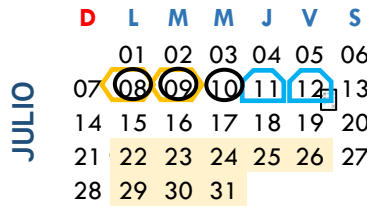

Calendario Escolar 2023-2024

El presente documento está sujeto a modificaciones de acuerdo a las disposiciones que emita la Dirección General de Universidades Tecnológicas y Politécnicas y la Secretaría de Educación del Estado de Quintana Roo.

- Inicio de Cuatrimestre
- Evaluación
- Publicación de calificaciones SISE
- Oficialización de calificaciones en SISE

- Fin de Cuatrimestre
- Inscripciones
- Reinscripciones
- Semana de la Ciencia y Tecnología
- Suspensión de labores docentes

- Periodo Vacacional
- Receso de clases
- Ultimo día para Altas y Bajas (Asignaturas de regularización)
- Evaluación docente TOEFL

- Día de Bienvenida.
- Fin de Estancias/Estadías
- Inicio de pago de titulación
- Fin de pago de titulación
- Examen de ubicación de Inglés

- Graduación y Titulación
- Examen de admisión
- Aniversario UPB
- Pago de Extraordinarios
- **Negritas:** Señalan reflexión de días conmemorativos.

- 27 de Enero
  Día del Nutriólogo
- 5 de Febrero
  Aniversario de la Constitución
- 15 de Marzo
  Aniversario de la UPB
- 21 de Marzo
  Natalicio de Benito Juárez
- 27 de Abril
  Día Internacional del Diseño Gráfico
- 15 de Mayo
  Día del Maestro
- 23 de Mayo
  Día del Estudiante
- 5 de Julio
  Día del Terapeuta Físico
- 13 de Septiembre
  Día del Programador
- 16 de Septiembre
  Aniversario de la Independencia
- 27 de Septiembre
  Día Mundial del Turismo
- 28 de Octubre
  Día Internacional de la Animación
- 20 de Noviembre
  Aniversario de la Revolución Mexicana
- 8 de Diciembre
  Día del Administrador

Autoriza:

Dra. Ingrid Citlali Suárez McLiberty
Rectora